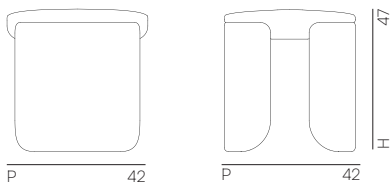

SCHEDA TECNICA
TECHNICAL DATA
FICHE TECHNIQUE
TECHNISCHE DATEN

PETAL
design marco zito

1461 XI

1461 XI

Pouf imbottito in tessuto o pelle.

Pouf fully upholstered in fabric or leather.

Pouf rembourré en tissu ou cuir.

Polsterhocker mit Stoff oder Leder.

Articolo Item Article Artikel	Fabbisogno unitario per 1-3 sedie Fabric requir. per piece for 1-3 chairs Metrage tissu pour 1-3 sièges pour pièce Einzel-Stoffbedarf für 1-3 Stühle	Fabbisogno unitario per >=4 sedie Fabric requir. per piece for >=4 chairs Metrage tissu pour >=4 sièges pour pièce Einzel-Stoffbedarf für >=4 Stühle	Pezzi per cartone Nr. pieces each box Pieces per carton Stuecke pro Karton	Cubaggio colli Cubic meter Meter cube Kubikmeter	Peso lordo collo kg Gross weight kg Poids brut kg Brutto-Gewicht kg	Peso netto collo kg Net weight kg Poids net kg Netto-Gewicht kg
1461 XI	170	170	1	0,17	12	8