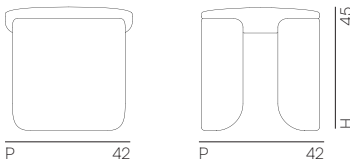

Polsterhocker mit Stoff oder Leder.

Articolo Item Article Artikel	Fabbisogno unitario per 1-3 sedie Fabric requir. per piece for 1-3 chairs Metrage tissu pour 1-3 sièges pour pièce Einzel-Stoffbedarf für 1-3 Stühle	Fabbisogno unitario per >=4 sedie Fabric requir. per piece for >=4 chairs Metrage tissu pour >=4 sièges pour pièce Einzel-Stoffbedarf für >=4 Stühle	Pezzi per cartone Nr. pieces each box Pieces per carton Stuecke pro Karton	Cubaggio colli Cubic meter Meter cube Kubikmeter	Peso lordo collo kg Gross weight kg Poids brut kg Brutto-Gewicht kg	Peso netto collo kg Net weight kg Poids net kg Netto-Gewicht kg
1461 XI	170	170	1	0,17	12	8

SCHEDA TECNICA  
TECHNICAL DATA  
FICHE TECHNIQUE  
TECHNISCHE DATEN

PETAL  
design marco zito

1462

1462

Tavolino con piano in massello di frassino, naturale, tinto o laccato opaco; laterali imbottiti.

Coffee table with top in solid ashwood natural, stained or mat lacquered; upholstered end caps.