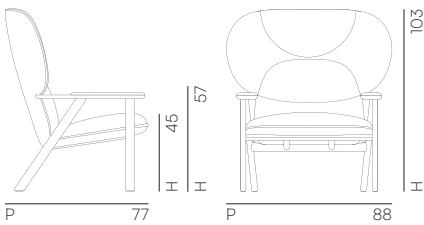

SCHEDA TECNICA  
TECHNICAL DATA  
FICHE TECHNIQUE  
TECHNISCHE DATEN

PEGGY  
design marco zito

1431 QI

1431 QI

Bergère con struttura in frassino, naturale, tinto o laccato opaco; sedile e schienale imbottito.