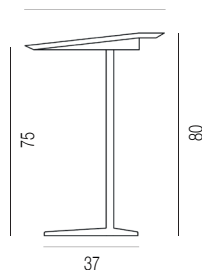

SCHEDA TECNICA
 TECHNICAL DATA
 FICHE TECHNIQUE
 TECHNISCHE DATEN

CUT
 design victor vasilev

3390

55

3390

Scrivania con struttura in metallo nero verniciato nero; piano in noce canaletto con profilo nero opaco.

Desk table with metal structure black lacquered; top in American walnut with blackmat profile.

Bureau avec structure en métal laqué noir, plateau en noyer américaine avec profil noir mat.

Schreibtisch mit schwarz lackiertem Metallrahmen, Tischplatte aus Amerikanischem Nussbaum/ Profile schwarz matt.

Articolo Item Article Artikel	Numero colli Nr. of packages Nr. colis Kolli Nr.	Cubaggio colli Cubic meter Meter cube Kubikmeter	Peso lordo collo kg Gross weight kg Poids brut kg Brutto-Gewicht kg	Peso netto collo kg Net weight kg Poids net kg Netto-Gewicht kg
3390 125x55x80h	1	0,75	17	13