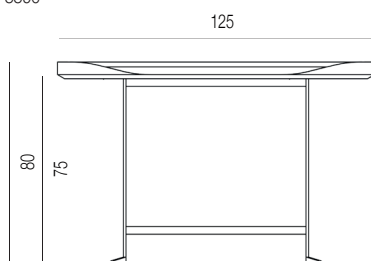

SCHEDA TECNICA
 TECHNICAL DATA
 FICHE TECHNIQUE
 TECHNISCHE DATEN

CUT
 design victor vasilev

3390

55

3390

Scrivania con struttura in metallo nero verniciato nero; piano in noce canaletto con profilo nero opaco.

Desk table with metal structure black lacquered; top in American walnut with blackmat profile.

Bureau avec structure en métal laqué noir, plateau en noyer américaine avec profil noir mat.

Schreibtisch mit schwarz lackiertem Metallrahmen, Tischplatte aus Amerikanischem Nussbaum/ Profile schwarz matt.

Articolo Item Article Artikel	Numero colli Nr. of packages Nr. colis Kolli Nr.	Cubaggio colli Cubic meter Meter cube Kubikmeter	Peso lordo collo kg Gross weight kg Poids brut kg Brutto-Gewicht kg	Peso netto collo kg Net weight kg Poids net kg Netto-Gewicht kg
3390 125x55x80h	1	0,75	17	13