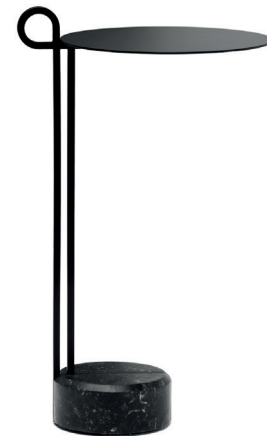

SCHEDA TECNICA
TECHNICAL DATA
FICHE TECHNIQUE
TECHNISCHE DATEN

LOOP
design victor vasilev

3370

3370

Sidetable in profilato di acciaio a sezione quadrata in finitura nera, base in marmo Bianco di Carrara o Nero Marquina.

Sidetable and coffee table in steal profile with square section in black finish, marble base Bianco di Carrara or Nero Marquina.

Table basse et Table de chevet en acier profilé à section carrée en finition noir. La base en marbre Bianco di Carrara ou Nero Marquina.

Coffee/Beistelltisch mit viereckigem Stahlprofil in schwarz Ausführung. Marmor Sockel Bianco di Carrara oder Nero Marquina Ausführung.

| Articolo Item Article Artikel | Numero colli Nr. of packages Nr. colis Kolli Nr. | Cubaggio colli Cubic meter Meter cube Kubikmeter | Peso lordo collo kg Gross weight kg Poids brut kg Brutto-Gewicht kg | Peso netto collo kg Net weight kg Poids net kg Netto-Gewicht kg |
|--|---|---|--|--|
| 3370 | 1 | 0,10 | 12 | 8 |

SCHEDA TECNICA
TECHNICAL DATA
FICHE TECHNIQUE
TECHNISCHE DATEN

LOOP
design victor vasilev

3371

3371

Sidetable in profilato di acciaio a sezione quadrata in finitura nera, base in marmo Bianco di Carrara o Nero Marquina.