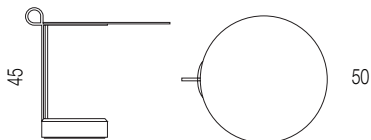

SCHEDA TECNICA
TECHNICAL DATA
FICHE TECHNIQUE
TECHNISCHE DATEN

LOOP
design victor vasilev

3370

3370

Sidetable in profilato di acciaio a sezione quadrata in finitura nera, base in marmo Bianco di Carrara o Nero Marquina.

Sidetable and coffee table in steal profile with square section in black finish, marble base Bianco di Carrara or Nero Marquina.

Table basse et Table de chevet en acier profilé à section carrée en finition noir. La base en marbre Bianco di Carrara ou Nero Marquina.

Coffee/Beistelltisch mit viereckigem Stahlprofil in schwarz Ausführung. Marmor Sockel Bianco di Carrara oder Nero Marquina Ausführung.

| Articolo Item Article Artikel | Numero colli Nr. of packages Nr. colis Kolli Nr. | Cubaggio colli Cubic meter Meter cube Kubikmeter | Peso lordo collo kg Gross weight kg Poids brut kg Brutto-Gewicht kg | Peso netto collo kg Net weight kg Poids net kg Netto-Gewicht kg |
|--|---|---|--|--|
| 3370 | 1 | 0,10 | 12 | 8 |

SCHEDA TECNICA
TECHNICAL DATA
FICHE TECHNIQUE
TECHNISCHE DATEN

LOOP
design victor vasilev

3371

3371

Sidetable in profilato di acciaio a sezione quadrata in finitura nera, base in marmo Bianco di Carrara o Nero Marquina.