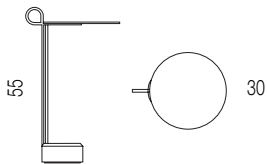

SCHEDA TECNICA
TECHNICAL DATA
FICHE TECHNIQUE
TECHNISCHE DATEN

LOOP
design victor vasilev

3370

3370

Sidetable in profilato di acciaio a sezione quadrata in finitura nera, base in marmo Bianco di Carrara o Nero Marquina.

Sidetable and coffee table in steal profile with square section in black finish, marble base Bianco di Carrara or Nero Marquina.

Table basse et Table de chevet en acier profilé à section carrée en finition noir. La base en marbre Bianco di Carrara ou Nero Marquina.

Coffee/Beistelltisch mit viereckigem Stahlprofil in schwarz Ausführung. Marmor Sockel Bianco di Carrara oder Nero Marquina Ausführung.

| Articolo Item Article Artikel | Numero colli Nr. of packages Nr. colis Kolli Nr. | Cubaggio colli Cubic meter Meter cube Kubikmeter | Peso lordo collo kg Gross weight kg Poids brut kg Brutto-Gewicht kg | Peso netto collo kg Net weight kg Poids net kg Netto-Gewicht kg |
|--|---|---|--|--|
| 3370 | 1 | 0,10 | 12 | 8 |

SCHEDA TECNICA
TECHNICAL DATA
FICHE TECHNIQUE
TECHNISCHE DATEN

LOOP
design victor vasilev

3371

3371

Sidetable in profilato di acciaio a sezione quadrata in finitura nera, base in marmo Bianco di Carrara o Nero Marquina.