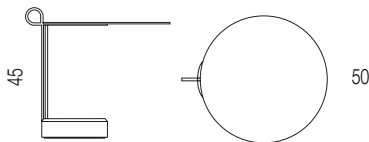

SCHEDA TECNICA
TECHNICAL DATA
FICHE TECHNIQUE
TECHNISCHE DATEN

LOOP
design victor vasilev

3371

3371

Sidetable in profilato di acciaio a sezione quadrata in finitura nera, base in marmo Bianco di Carrara o Nero Marquina.

Sidetable and coffee table in steal profile with square section in black finish, marble base Bianco di Carrara or Nero Marquina.

Table basse et Table de chevet en acier profilé à section carrée en finition noir. La base en marbre Bianco di Carrara ou Nero Marquina.

Coffee/Beistelltisch mit viereckigem Stahlprofil in schwarz Ausführung. Marmor Sockel Bianco di Carrara oder Nero Marquina Ausführung.

Articolo Item Article Artikel	Numero colli Nr. of packages Nr. colis Kolli Nr.	Cubaggio colli Cubic meter Meter cube Kubikmeter	Peso lordo collo kg Gross weight kg Poids brut kg Brutto-Gewicht kg	Peso netto collo kg Net weight kg Poids net kg Netto-Gewicht kg
3371	1	0,15	20	16