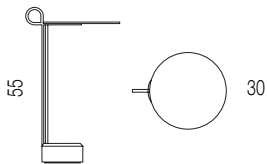

SCHEDA TECNICA
TECHNICAL DATA
FICHE TECHNIQUE
TECHNISCHE DATEN

LOOP
design victor vasilev

3370

3370

Sidetable in profilato di acciaio a sezione quadrata in finitura nera, base in marmo Bianco di Carrara o Nero Marquina.

Sidetable and coffee table in steal profile with square section in black finish, marble base Bianco di Carrara or Nero Marquina.

Table basse et Table de chevet en acier profilé à section carrée en finition noir. La base en marbre Bianco di Carrara ou Nero Marquina.

Coffee/Beistelltisch mit viereckigem Stahlprofil in schwarz Ausführung. Marmor Sockel Bianco di Carrara oder Nero Marquina Ausführung.

Articolo Item Article Artikel	Numero colli Nr. of packages Nr. colis Kolli Nr.	Cubaggio colli Cubic meter Meter cube Kubikmeter	Peso lordo collo kg Gross weight kg Poids brut kg Brutto-Gewicht kg	Peso netto collo kg Net weight kg Poids net kg Netto-Gewicht kg
3370	1	0,10	12	8