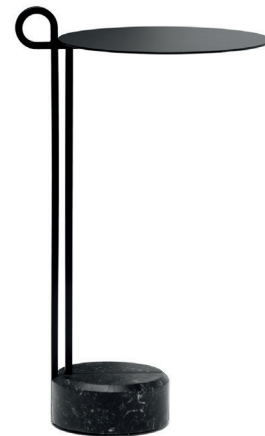

SCHEDA TECNICA
TECHNICAL DATA
FICHE TECHNIQUE
TECHNISCHE DATEN

LOOP
design victor vasilev

3370

3370

Sidetable in profilato di acciaio a sezione quadrata in finitura nera, base in marmo Bianco di Carrara o Nero Marquina.

Sidetable and coffee table in steal profile with square section in black finish, marble base Bianco di Carrara or Nero Marquina.

Table basse et Table de chevet en acier profilé à section carrée en finition noir. La base en marbre Bianco di Carrara ou Nero Marquina.

Coffee/Beistelltisch mit viereckigem Stahlprofil in schwarz Ausführung. Marmor Sockel Bianco di Carrara oder Nero Marquina Ausführung.

Articolo Item Article Artikel	Numero colli Nr. of packages Nr. colis Kolli Nr.	Cubaggio colli Cubic meter Meter cube Kubikmeter	Peso lordo collo kg Gross weight kg Poids brut kg Brutto-Gewicht kg	Peso netto collo kg Net weight kg Poids net kg Netto-Gewicht kg
3370	1	0,10	12	8