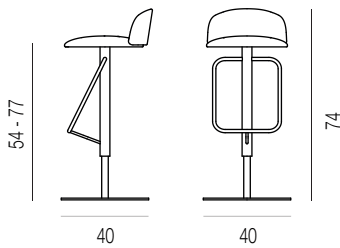

2115 BF

2115 BF

Sgabello a colonna regolabile, base in metallo verniciato nero e scocca interamente rivestita.

Barstool with adjustable column, metal structure mat black lacquered and fully upholstered shell.

Tabouret avec pied central sur vérin à gaz, structure en métal laqué noir mat et coque entièrement rembourre.

Verstellbarer Säulenhocker, Gestell aus schwarz lackiertem Metall; Hocker mit vollständig gepolsterter Schale.