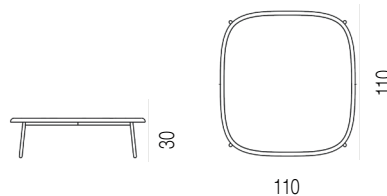

SCHEDA TECNICA  
 TECHNICAL DATA  
 FICHE TECHNIQUE  
 TECHNISCHE DATEN

SIT  
 design marco zito

2110

2111

2112

2110 - 2111 - 2112

Tavolino con piano in frassino, MDF laccato o marmo, incassato su cornice in massello di frassino curvato. Base in metallo finitura bronzo spazzolato o nero opaco.