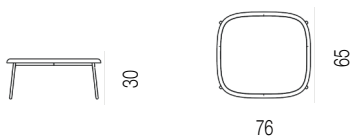

SCHEDA TECNICA  
 TECHNICAL DATA  
 FICHE TECHNIQUE  
 TECHNISCHE DATEN

SIT  
 design marco zito

2110

2111

2112

2110 - 2111 - 2112

Tavolino con piano in frassino, MDF laccato o marmo, incassato su cornice in massello di frassino curvato. Base in metallo finitura bronzo spazzolato o nero opaco.