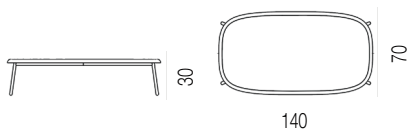

SCHEDA TECNICA  
 TECHNICAL DATA  
 FICHE TECHNIQUE  
 TECHNISCHE DATEN

SIT  
 design marco zito

2110

2111

2112

2110 - 2111 - 2112

Tavolino con piano in frassino, MDF laccato o marmo, incassato su cornice in massello di frassino curvato. Base in metallo finitura bronzo spazzolato o nero opaco.

Coffee table with top in ash, lacquered MDF or marble, embedded in a curved solid ash frame. Metal base in brushed bronze or matt black finish.

Table basse avec plateau en frêne, MDF laqué ou marbre, posé sur un cadre en frêne massif cintré. Base en métal avec finition en bronze brossé ou noir mat.