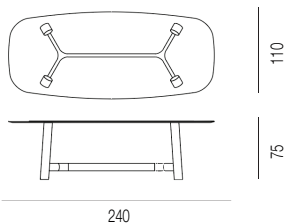

3357

3357

Tavolo con base in legno massello di noce Canaletto o frassino naturale, tinto o laccato opaco.

Table with solid wood base in American walnut or ashwood, natural, stained or matt lacquered.

Table avec base en bois massif en noyer américain ou en frêne naturel, teinté ou laqué mat.

Tisch mit Massivholzgestell aus Amerikanischen Nussbaum oder Esche natur, gebeizt oder matt lackiert.

3358