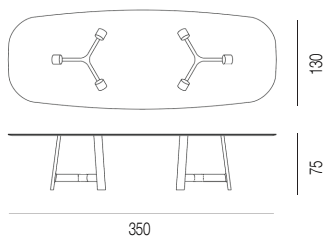

SCHEDA TECNICA
TECHNICAL DATA
FICHE TECHNIQUE
TECHNISCHE DATEN

RIVER
design marco spatti

3354

3354

Tavolo con base composta da due elementi in legno massello di noce Canaletto o frassino naturale, tinto o laccato opaco.

Table with base composed of two elements in solid Canaletto walnut or natural, stained or matt lacquered ash.

Table avec base composée de deux éléments en bois massif de noyer américain ou de frêne, naturel, teinté ou laqué mat.

Tisch mit Massivholzgestell aus zwei Elementen aus Amerikanischen Nussbaum oder Esche, natur, gebeizt oder matt lackiert.

3355

3356

3355-3356

Tavolo con base composta da due elementi in legno massello di noce Canaletto o frassino naturale, tinto o laccato opaco. Piano ovale in varie essenze di legno, cristallo o marmo.