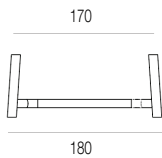

SCHEDA TECNICA
TECHNICAL DATA
FICHE TECHNIQUE
TECHNISCHE DATEN

RIVER
design marco spatti

Articolo Item Article Artikel	Numero colli Nr. of packages Nr. colis Kolli Nr.	Cubaggio colli Cubic meter Meter cube Kubikmeter	Peso lordo collo kg Gross weight kg Poids brut kg Brutto-Gewicht kg	Peso netto collo kg Net weight kg Poids net kg Netto-Gewicht kg
3350	1	0,6	14	9
3351 Ø140 legno	2	0,77	56	46
3351 Ø140 cristallo	2	0,71	84	67
3351 Ø140 marmo	2	2,74	135	110
3352 Ø160 legno	2	0,82	67	57
3352 Ø160 cristallo	2	0,74	104	86
3352 Ø160 marmo	2	3,2	159	134
3353 Ø180 legno	2	0,88	81	70
3353 Ø180 cristallo	2	0,78	123	106
3353 Ø180 marmo	2	4,00	201	171

SCHEDA TECNICA
TECHNICAL DATA
FICHE TECHNIQUE
TECHNISCHE DATEN

RIVER
design marco spatti

3357

3357

Tavolo con base in legno massello di noce Canaletto o frassino naturale, tinto o laccato opaco.

Table with solid wood base in American walnut or ashwood, natural, stained or matt lacquered.