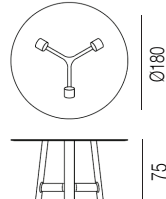

SCHEDA TECNICA
TECHNICAL DATA
FICHE TECHNIQUE
TECHNISCHE DATEN

RIVER
design marco spatti

3350

3350

Tavolo con base in legno massello di noce Canaletto o frassino naturale, tinto o laccato opaco.

Table with solid wood base in American walnut or ashwood, natural, stained or matt lacquered.

Table avec base en bois massif en noyer américain ou en frêne naturel, teinté ou laqué mat.

Tisch mit Massivholzgestell aus Amerikanischen Nussbaum oder Esche natur, gebeizt oder matt lackiert

3351

3352

3353

3351-3352-3353

Tavolo con base in legno massello di noce Canaletto o frassino naturale, tinto o laccato opaco. Piano circolare in varie essenze di legno, cristallo o marmo.

Table with solid wood base in American walnut or ashwood, natural, stained or matt lacquered. Circular top in various types of wood, glass or marble.

Table avec base en bois massif en noyer américain ou en frêne naturel, teinté ou laqué mat. Plateau circulaire en différents types de bois, verre ou marbre.

Tisch mit Massivholzgestell aus Amerikanischen Nussbaum oder Esche natur, gebeizt oder matt lackiert. Kreisförmige Platte in verschiedenen Holzarten, Kristallglas oder Marmor