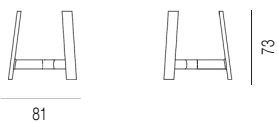

SCHEDA TECNICA
TECHNICAL DATA
FICHE TECHNIQUE
TECHNISCHE DATEN

RIVER
design marco spatti

3354

3354

Tavolo con base composta da due elementi in legno massello di noce Canaletto o frassino naturale, tinto o laccato opaco.