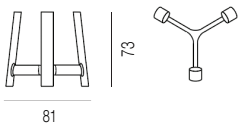

SCHEDA TECNICA
TECHNICAL DATA
FICHE TECHNIQUE
TECHNISCHE DATEN

RIVER
design marco spatti

3350

3350

Tavolo con base in legno massello di noce Canaletto o frassino naturale, tinto o laccato opaco.

Table with solid wood base in American walnut or ashwood, natural, stained or matt lacquered.

Table avec base en bois massif en noyer américain ou en frêne naturel, teinté ou laqué mat.

Tisch mit Massivholzgestell aus Amerikanischen Nussbaum oder Esche natur, gebeizt oder matt lackiert

3351

3352

3353

3351-3352-3353

Tavolo con base in legno massello di noce Canaletto o frassino naturale, tinto o laccato opaco. Piano circolare in varie essenze di legno, cristallo o marmo.

Table with solid wood base in American walnut or ashwood, natural, stained or matt lacquered. Circular top in various types of wood, glass or marble.

Table avec base en bois massif en noyer américain ou en frêne naturel, teinté ou laqué mat. Plateau circulaire en différents types de bois, verre ou marbre.

Tisch mit Massivholzgestell aus Amerikanischen Nussbaum oder Esche natur, gebeizt oder matt lackiert. Kreisförmige Platte in verschiedenen Holzarten, Kristallglas oder Marmor