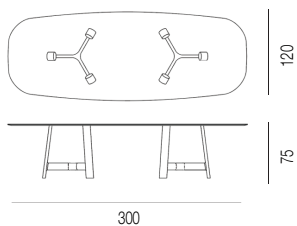

SCHEDA TECNICA
TECHNICAL DATA
FICHE TECHNIQUE
TECHNISCHE DATEN

RIVER
design marco spatti

3354

3354

Tavolo con base composta da due elementi in legno massello di noce Canaletto o frassino naturale, tinto o laccato opaco.

Tisch mit Massivholzgestell aus zwei Elementen aus Amerikanischen Nussbaum oder Esche, natur, gebeizt oder matt lackiert.

3355

3356

3355-3356

Tavolo con base composta da due elementi in legno massello di noce Canaletto o frassino naturale, tinto o laccato opaco. Piano ovale in varie essenze di legno, cristallo o marmo.