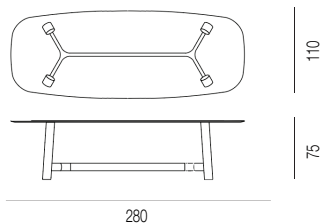

SCHEDA TECNICA
TECHNICAL DATA
FICHE TECHNIQUE
TECHNISCHE DATEN

RIVER
design marco spatti

3357

3357

Tavolo con base in legno massello di noce Canaletto o frassino naturale, tinto o laccato opaco.

Table with solid wood base in American walnut or ashwood, natural, stained or matt lacquered.

Table avec base en bois massif en noyer américain ou en frêne naturel, teinté ou laqué mat.

Tisch mit Massivholzgestell aus Amerikanischen Nussbaum oder Esche natur, gebeizt oder matt lackiert.

3358

3359

3358-3359

Tavolo con base in legno massello di noce Canaletto o frassino naturale, tinto o laccato opaco. Piano ovale in varie essenze di legno, cristallo o marmo

Table with solid wood base in American walnut or ashwood, natural, stained or matt lacquered. Oval top in various types of wood, glass or marble

Table avec base en bois massif en noyer américain ou en frêne naturel, teinté ou laqué mat. Plateau ovale en différentes essences de bois, verre ou marbre

Tisch mit Massivholzgestell aus Amerikanischen Nussbaum oder Esche natur, gebeizt oder matt lackiert. Ovale Tischplatte in verschiedenen Holzessenzen, Kristallglas oder Marmor