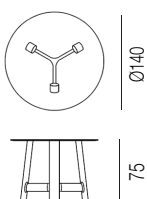

3350

Tavolo con base in legno massello di noce Canaletto o frassino naturale, tinto o laccato opaco.

Table with solid wood base in American walnut or ashwood, natural, stained or matt lacquered.

Table avec base en bois massif en noyer américain ou en frêne naturel, teinté ou laqué mat.

Tisch mit Massivholzgestell aus Amerikanischen Nussbaum oder Esche natur, gebeizt oder matt lackiert

3351