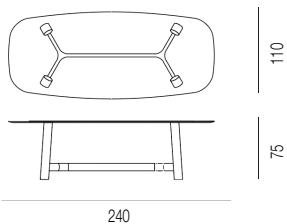

SCHEDA TECNICA
TECHNICAL DATA
FICHE TECHNIQUE
TECHNISCHE DATEN

RIVER
design marco spatti

3357

3357

Tavolo con base in legno massello di noce Canaletto o frassino naturale, tinto o laccato opaco.

Table with solid wood base in American walnut or ashwood, natural, stained or matt lacquered.

Table avec base en bois massif en noyer américain ou en frêne naturel, teinté ou laqué mat.

Tisch mit Massivholzgestell aus Amerikanischen Nussbaum oder Esche natur, gebeizt oder matt lackiert.

3358

3359

SCHEDA TECNICA
TECHNICAL DATA
FICHE TECHNIQUE
TECHNISCHE DATEN

RIVER
design marco spatti

Articolo Item Article Artikel	Numero colli Nr. of packages Nr. colis Kolli Nr.	Cubaggio colli Cubic meter Meter cube Kubikmeter	Peso lordo collo kg Gross weight kg Poids brut kg Brutto-Gewicht kg	Peso netto collo kg Net weight kg Poids net kg Netto-Gewicht kg
3357	1	1	22	15
3358 240x110 legno	2	1,17	86	74
3358 240x110 cristallo	2	3,6	134	112
3358 240x110 marmo	2	3,6	208	175
3359 280x110 legno	2	1,26	96	84
3359 280x110 cristallo	2	1,17	149	127
3359 280x110 marmo	2	4	233	200