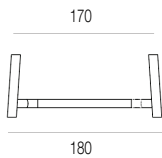

SCHEDA TECNICA
TECHNICAL DATA
FICHE TECHNIQUE
TECHNISCHE DATEN

RIVER
design marco spatti

3357

3357

Tavolo con base in legno massello di noce Canaletto o frassino naturale, tinto o laccato opaco.

Table with solid wood base in American walnut or ashwood, natural, stained or matt lacquered.

SCHEDA TECNICA
TECHNICAL DATA
FICHE TECHNIQUE
TECHNISCHE DATEN

RIVER
design marco spatti

Articolo Item Article Artikel	Numero colli Nr. of packages Nr. colis Kolli Nr.	Cubaggio colli Cubic meter Meter cube Kubikmeter	Peso lordo collo kg Gross weight kg Poids brut kg Brutto-Gewicht kg	Peso netto collo kg Net weight kg Poids net kg Netto-Gewicht kg
3357	1	1	22	15
3358 240x110 legno	2	1,17	86	74
3358 240x110 cristallo	2	3,6	134	112
3358 240x110 marmo	2	3,6	208	175
3359 280x110 legno	2	1,26	96	84
3359 280x110 cristallo	2	1,17	149	127
3359 280x110 marmo	2	4	233	200