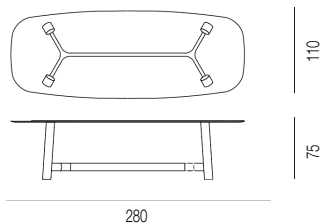

SCHEDA TECNICA
TECHNICAL DATA
FICHE TECHNIQUE
TECHNISCHE DATEN

RIVER
design marco spatti

3357

3357

Tavolo con base in legno massello di noce Canaletto o frassino naturale, tinto o laccato opaco.

Table with solid wood base in American walnut or ashwood, natural, stained or matt lacquered.

Table avec base en bois massif en noyer américain ou en frêne naturel, teinté ou laqué mat.

Tisch mit Massivholzgestell aus Amerikanischen Nussbaum oder Esche natur, gebeizt oder matt lackiert.

3358

3359

SCHEDA TECNICA
TECHNICAL DATA
FICHE TECHNIQUE
TECHNISCHE DATEN

RIVER
design marco spatti

Articolo Item Article Artikel	Numero colli Nr. of packages Nr. colis Kolli Nr.	Cubaggio colli Cubic meter Meter cube Kubikmeter	Peso lordo collo kg Gross weight kg Poids brut kg Brutto-Gewicht kg	Peso netto collo kg Net weight kg Poids net kg Netto-Gewicht kg
3357	1	1	22	15
3358 240x110 legno	2	1,17	86	74
3358 240x110 cristallo	2	3,6	134	112
3358 240x110 marmo	2	3,6	208	175
3359 280x110 legno	2	1,26	96	84
3359 280x110 cristallo	2	1,17	149	127
3359 280x110 marmo	2	4	233	200