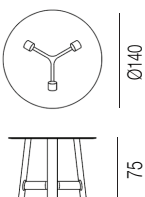

3350

Tavolo con base in legno massello di noce Canaletto o frassino naturale, tinto o laccato opaco.

Table with solid wood base in American walnut or ashwood, natural, stained or matt lacquered.

Table avec base en bois massif en noyer américain ou en frêne naturel, teinté ou laqué mat.

Tisch mit Massivholzgestell aus Amerikanischen Nussbaum oder Esche natur, gebeizt oder matt lackiert

3351