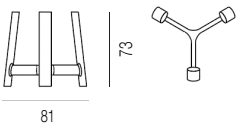

SCHEDA TECNICA
TECHNICAL DATA
FICHE TECHNIQUE
TECHNISCHE DATEN

RIVER
design marco spatti

3350

3350

Tavolo con base in legno massello di noce Canaletto o frassino naturale, tinto o laccato opaco.

Table with solid wood base in American walnut or ashwood, natural, stained or matt lacquered.

SCHEDA TECNICA
TECHNICAL DATA
FICHE TECHNIQUE
TECHNISCHE DATEN

RIVER
design marco spatti

Articolo Item Article Artikel	Numero colli Nr. of packages Nr. colis Kolli Nr.	Cubaggio colli Cubic meter Meter cube Kubikmeter	Peso lordo collo kg Gross weight kg Poids brut kg Brutto-Gewicht kg	Peso netto collo kg Net weight kg Poids net kg Netto-Gewicht kg
3350	1	0,6	14	9
3351 Ø140 legno	2	0,77	56	46
3351 Ø140 cristallo	2	0,71	84	67
3351 Ø140 marmo	2	2,74	135	110
3352 Ø160 legno	2	0,82	67	57
3352 Ø160 cristallo	2	0,74	104	86
3352 Ø160 marmo	2	3,2	159	134
3353 Ø180 legno	2	0,88	81	70
3353 Ø180 cristallo	2	0,78	123	106
3353 Ø180 marmo	2	4,00	201	171