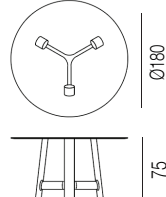

SCHEDA TECNICA
TECHNICAL DATA
FICHE TECHNIQUE
TECHNISCHE DATEN

RIVER
design marco spatti

3350

3350

Tavolo con base in legno massello di noce Canaletto o frassino naturale, tinto o laccato opaco.

Table with solid wood base in American walnut or ashwood, natural, stained or matt lacquered.

Table avec base en bois massif en noyer américain ou en frêne naturel, teinté ou laqué mat.

Tisch mit Massivholzgestell aus Amerikanischen Nussbaum oder Esche natur, gebeizt oder matt lackiert

3351

3352

3353

3351-3352-3353

Tavolo con base in legno massello di noce Canaletto o frassino naturale, tinto o laccato opaco. Piano circolare in varie essenze di legno, cristallo o marmo.

Table with solid wood base in American walnut or ashwood, natural, stained or matt lacquered. Circular top in various types of wood, glass or marble.

Table avec base en bois massif en noyer américain ou en frêne naturel, teinté ou laqué mat. Plateau circulaire en différents types de bois, verre ou marbre.

Tisch mit Massivholzgestell aus Amerikanischen Nussbaum oder Esche natur, gebeizt oder matt lackiert. Kreisförmige Platte in verschiedenen Holzarten, Kristallglas oder Marmor