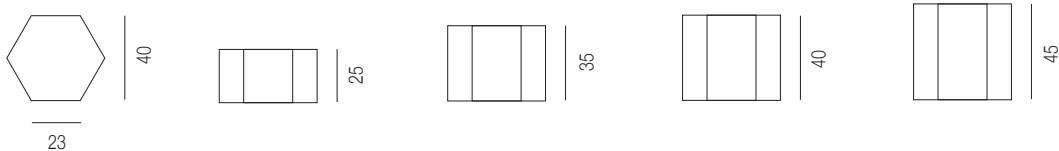

3160

3160

Tavolino esagonale con struttura in noce canaletto o rovere; piano laccato lucido o opaco.

Hexagonal coffee table with structure in American walnut or oakwood; lacquered top, glossy or mat.

Tables basses hexagonales avec structure en noyer américain ou chêne; plan laqué brillant ou mate.

Sechseckiger Couchtisch mit Korpus in Amerikanischer Nussbaum oder Eiche; glänzend oder matt lackierte Platte.

Articolo Item Article Artikel	Numero colli Nr. of packages Nr. colis Kolln. Nr.	Cubaggio colli Cubic meter Meter cube Kubikmeter	Peso lordo collo kg Gross weight kg Poids brut kg Brutto-Gewicht kg	Peso netto collo kg Net weight kg Poids net kg Netto-Gewicht kg
Six 3160 H.25	1	0,07	11	8
Six 3160 H.35	1	0,1	13,5	10
Six 3160 H.40	1	0,11	14,5	11
Six 3160 H.45	1	0,12	16	12,5