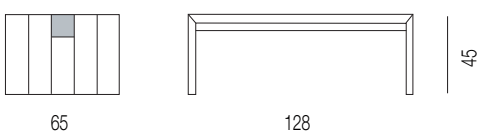

Consolle in noce canaletto, rovere termotrattato e rovere, naturale, tinto o laccato opaco con inserto centrale in vetro trasparente.

Console with frame in American walnut, oakwood heat-treated and oakwood, natural, stained or matt lacquered finish; central insert in transparent glass.

Consolle en noyer Canaletto, chêne thermotraité et chêne, naturel, teinté ou laqué ma; encart en verre transparent.

Konsole aus Amerikanische Nussbaum, Thermobehandelte-Eiche und Eiche, natur, gebeizt oder matt lackiert, mit zentraler transparenter Glaseinlage.

2872