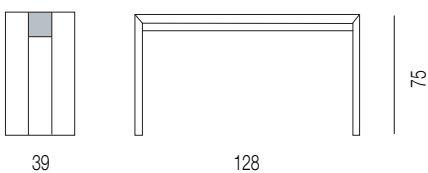

SCHEDA TECNICA
TECHNICAL DATA
FICHE TECHNIQUE
TECHNISCHE DATEN

RITZ
design ennio arosio

2871 ritz consolle

2871

Consolle in noce canaletto, rovere termotrattato e rovere, naturale, tinto o laccato opaco con inserto centrale in vetro trasparente.