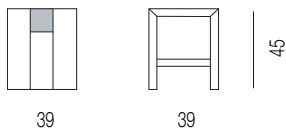

SCHEDA TECNICA
TECHNICAL DATA
FICHE TECHNIQUE
TECHNISCHE DATEN

RITZ
design ennio arosio

2873 ritz colonna

2873

Colonna in rovere, naturale, tinto o laccato opaco con corsia centrale in vetro trasparente.

Column with frame in oakwood, natural, stained or matt lacquered finish and central insert in transparent glass.

Colonne en chêne, naturel, teinté ou laqué mat avec pièce centrale en verre transparent.

Säule aus Eiche, natur, gebeizt oder matt lackiert mit mit zentraler transparenter Glaseinlage.