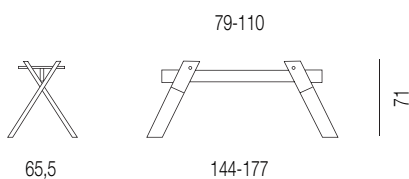

SCHEDA TECNICA
TECHNICAL DATA
FICHE TECHNIQUE
TECHNISCHE DATEN

PIANA
design simonit del piero

2878

2878

2878

Base tavolo in legno massello di noce nazionale o rovere, naturale, tinto o laccato opaco.
Table base in solid walnut or oakwood, natural, stained or mat lacquered finish.
Base en noyer ou chêne massif, naturel, teinté ou laqué mat.
Basis aus Massivem Europäischer Nussbaum oder Eiche, natur, gebeizt oder matt lackiert.

2878

Tavolo con base in legno massello di noce nazionale o rovere, naturale, tinto o laccato opaco con piano rettangolare in cristallo.
Table with base in solid natural walnut or oakwood, natural, stained or mat lacquered finish with rectangular crystal top.
Table massif en noyer européen ou chêne, naturel, teinté ou laqué mat avec plateau rectangulaire en cristal.
Tisch aus massivem Europäischer Nussbaum oder Eiche, Natur, gebeizt oder matt lackiert mit rechteckiger Tischplatte aus Kristallglas.

SCHEDA TECNICA
TECHNICAL DATA
FICHE TECHNIQUE
TECHNISCHE DATEN

PIANA
design simonit del piero

Articolo Item Article Artikel	Numero colli Nr. of packages Nr. colis Kolli Nr.	Cubaggio colli Cubic meter Meter cube Kubikmeter	Peso lordo collo kg Gross weight kg Poids brut kg Brutto-Gewicht kg	Peso netto collo kg Net weight kg Poids net kg Netto-Gewicht kg
2878 BASE	2	0,26	19,5	16
2878 (160 x 85)	3	0,34	76,5	68
2878 (180 x 85)	3	0,35	83,5	73
2878 (200 x 90)	3	0,37	96,5	85
2878 (220 x 90)	3	0,38	104	92