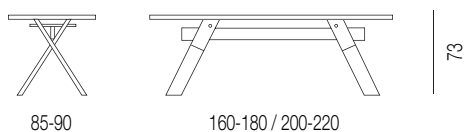

SCHEDA TECNICA
TECHNICAL DATA
FICHE TECHNIQUE
TECHNISCHE DATEN

PIANA
design simonit del piero

2878

2878

2878

Base tavolo in legno massello di noce nazionale o rovere, naturale, tinto o laccato opaco.
Table base in solid walnut or oakwood, natural, stained or mat lacquered finish.
Base en noyer ou chêne massif, naturel, teinté ou laqué mat.
Basis aus Massivem Europäischer Nussbaum oder Eiche, natur, gebeizt oder matt lackiert.

2878

Tavolo con base in legno massello di noce nazionale o rovere, naturale, tinto o laccato opaco con piano rettangolare in cristallo.
Table with base in solid natural walnut or oakwood, natural, stained or mat lacquered finish with rectangular crystal top.
Table massif en noyer européen ou chêne, naturel, teinté ou laqué mat avec plateau rectangulaire en cristal.
Tisch aus massivem Europäischer Nussbaum oder Eiche, Natur, gebeizt oder matt lackiert mit rechteckiger Tischplatte aus Kristallglas.

SCHEDA TECNICA
TECHNICAL DATA
FICHE TECHNIQUE
TECHNISCHE DATEN

PIANA
design simonit del piero

Articolo Item Article Artikel	Numero colli Nr. of packages Nr. colis Kolli Nr.	Cubaggio colli Cubic meter Meter cube Kubikmeter	Peso lordo collo kg Gross weight kg Poids brut kg Brutto-Gewicht kg	Peso netto collo kg Net weight kg Poids net kg Netto-Gewicht kg
2878 BASE	2	0,26	19,5	16
2878 (160 x 85)	3	0,34	76,5	68
2878 (180 x 85)	3	0,35	83,5	73
2878 (200 x 90)	3	0,37	96,5	85
2878 (220 x 90)	3	0,38	104	92