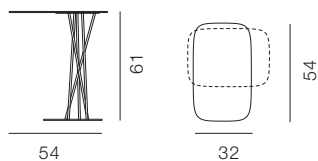

SCHEDA TECNICA
 TECHNICAL DATA
 FICHE TECHNIQUE
 TECHNISCHE DATEN

MIKA
 design michael schmidt

COD 3175

3175

Tavolino con base in metallo verniciata nero; piano disponibile in Fenix nero e rovere, naturale, tinto o laccato opaco.

Tischstruktur aus Metal schwarz lackiert; Tischfläche in Fenix schwarz oder Eiche, natur, gebeizt oder matt lackiert.

Articolo Item Article Artikel	Numero colli Nr. of packages Nr. colis Kolli Nr.	Cubaggio colli Cubic meter Meter cube Kubikmeter	Peso lordo collo kg Gross weight kg Poids brut kg Brutto-Gewicht kg	Peso netto collo kg Net weight kg Poids net kg Netto-Gewicht kg
3175	1	0,20	17	12,5