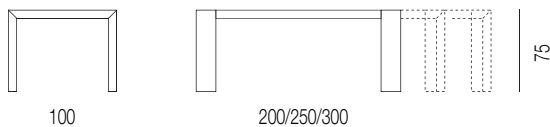

SCHEDA TECNICA
 TECHNICAL DATA
 FICHE TECHNIQUE
 TECHNISCHE DATEN

JOY
 design ennio arosio

3020

3020

Tavolo rettangolare allungabile in noce nazionale o rovere, naturale, tinto o laccato opaco.

Rectangular extensible table in walnut or oakwood, natural, stained or mat laquered finish.

Table fixe rectangulaire a rallonge en noyer ou chêne, naturel, teinté ou laqué mat.

Ausziehbarer rechteckiger Tisch aus Nussbaum oder Eiche, natur, gebeizt oder matt lackiert.

Articolo Item Article Artikel	Numero colli Nr. of packages Nr. colis Kolle Nr.	Cubaggio colli Cubic meter Meter cube Kubikmeter	Peso lordo collo kg Gross weight kg Poids brut kg Brutto-Gewicht kg	Peso netto collo kg Net weight kg Poids net kg Netto-Gewicht kg
3020	2	0,40	89	93