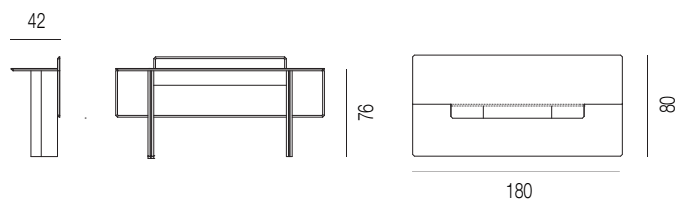

SCHEDA TECNICA
 TECHNICAL DATA
 FICHE TECHNIQUE
 TECHNISCHE DATEN

INTRA
 design alessandro masturzo

3180

3180

Consolle in rovere naturale/profilo nero opaco o noce canaletto/ profilo bordeaux opaco con piano raddoppiabile e vano porta-oggetti interno.

Console in natural oakwood/black mat lacquered profile or American walnut/Bordeaux lacquered profile with folding top and internal multi-purpose holder.

Consolle en chêne naturel / profil noir mat ou noyer canaletto / profil bordeaux mat avec plan doublé et coffre pour le rangement des objets.

Konsole aus Eiche natur/Profile schwarz matt lackiert oder Canaletto Nussbaum/Profile bordeaux mit verdoppelbarer Platte und integrierte Box zur Ablage von kleinen Objekten.

Articolo Item Article Artikel	Numero colli Nr. of packages Nr. colis Kolli Nr.	Cubaggio colli Cubic meter Meter cube Kubikmeter	Peso lordo collo kg Gross weight kg Poids brut kg Brutto-Gewicht kg	Peso netto collo kg Net weight kg Poids net kg Netto-Gewicht kg
3180	1	0,69	52	43,5