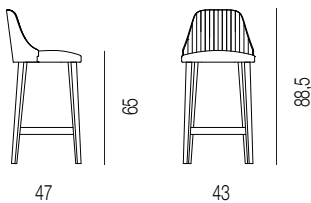

SCHEDA TECNICA
 TECHNICAL DATA
 FICHE TECHNIQUE
 TECHNISCHE DATEN

BREAK
 design Enzo Berti

1540 BF

1540 BF

Sgabello con scocca interamente rivestita e imbottitura trapuntata; base in faggio con poggiapiedi circolare in metallo cromosatinato o finitura bronzo

Hocker mit vollgepolsterter Schale und gesteppte Vorderseite der Rückenlehne; Beine aus Buche mit runder Fußstütze aus Chrom Satiniertem Metall oder in Bronzeausführung.

Articolo Item Article Artikel	Fabbisogno unitario per 1-3 sedie Fabric requir. per piece for 1-3 chairs Metrage tissu pour 1-3 sièges pour pièce Einzel-Stoffbedarf für 1-3 Stühle	Fabbisogno unitario per >=4 sedie Fabric requir. per piece for >=4 chairs Metrage tissu pour >=4 sièges pour pièce Einzel-Stoffbedarf für >=4 Stühle	Pezzi per cartone Nr. pieces each box Pieces par carton Stuecke pro Karton	Cubaggio colli Cubic meter Meter cube Kubikmeter	Peso lordo collo kg Gross weight kg Poids brut kg Brutto-Gewicht kg	Peso netto collo kg Net weight kg Poids net kg Netto-Gewicht kg
1540 BF	140	100	1	0,20	10,5	8