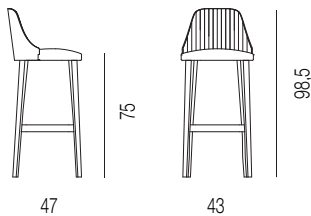

1541 BF

1541 BF