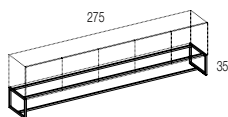

BASI IN METALLO
CROMATO

3002/C