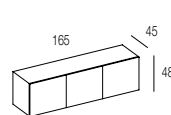

SCHEDA TECNICA
 TECHNICAL DATA
 FICHE TECHNIQUE
 TECHNISCHE DATEN

BAR CODE MADIA
 design enzo berti

CONTENITORE
 ORIZZONTALE

3000/C

3000/B

3000/A

Contenitore orizzontale laccato opaco o lucido
 Horizontal cabinet matt or high gloss lacquered
 Caisson horizontaux laqués brillante ou mat
 Horizontale Hängeschränke hochglanz oder matt lackiert