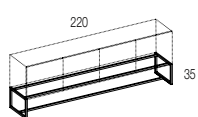

SCHEDA TECNICA
TECHNICAL DATA
FICHE TECHNIQUE
TECHNISCHE DATEN

BAR CODE MADIA
design enzo berti

CONTENITORE
ORIZZONTALE

3000/C

3000/B

3000/A

Contenitore orizzontale laccato opaco o lucido
Horizontal cabinet matt or high gloss lacquered
Caisson horizontaux laqués brillante ou mat
Horizontale Hängeschränke hochglanz oder matt lackiert

BASI IN METALLO
CROMATO

3002/C

3002/B

3002/A

Base in metallo cromato
Chromed metal base
Base en metal chromé
Unterteile in Metall Verchromt

MANIGLIE

3003/G

3003/P

Maniglie in rovere o laccate
Handles in oak or lacquered
Poignées en chêne ou laqués
Griffe aus Eiche oder lackiert

RIPIANO MADIA

3009

Ripiano laccato opaco
Matt lacquered shelf
Étagère intern laqué mat
Intern Bodem mat lackiert