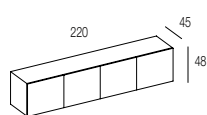

SCHEDA TECNICA
 TECHNICAL DATA
 FICHE TECHNIQUE
 TECHNISCHE DATEN

BAR CODE MADIA
 design enzo berti

CONTENITORE
 ORIZZONTALE

3000/C

3000/B

3000/A

Contenitore orizzontale laccato opaco o lucido
 Horizontal cabinet matt or high gloss lacquered
 Caisson horizontaux laqués brillante ou mat
 Horizontale Hängeschränke hochglanz oder matt lackiert

BASI IN METALLO
 CROMATO

3002/C

3002/B

3002/A

Base in metallo cromato
 Chromed metal base
 Base en metal chromé
 Unterteile in Metall Verchromt

MANIGLIE

3003/G

3003/P