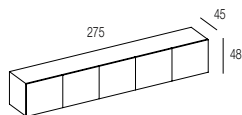

SCHEDA TECNICA
 TECHNICAL DATA
 FICHE TECHNIQUE
 TECHNISCHE DATEN

BAR CODE MADIA
 design enzo berti

CONTENITORE
 ORIZZONTALE

3000/C

3000/B

3000/A

Contenitore orizzontale laccato opaco o lucido
 Horizontal cabinet matt or high gloss lacquered
 Caisson horizontaux laqués brillante ou mat
 Horizontale Hängeschränke hochglanz oder matt lackiert

BASI IN METALLO
 CROMATO

3002/C

3002/B

3002/A

Base in metallo cromato
 Chromed metal base
 Base en metal chromé
 Unterteile in Metall Verchromt

MANIGLIE

3003/G

3003/P