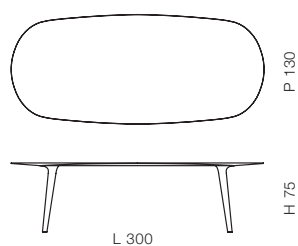

SCHEDA TECNICA  
 TECHNICAL DATA  
 FICHE TECHNIQUE  
 TECHNISCHE DATEN

ADEMAR  
 design giulio iacchetti

COD 3173

COD 3174

3173 / 3174

Tavolo a forma ellissoidale, disponibile in Marmo bianco di Carrara, Marquinia nero, Portoro, rovere o Fenix nero; base a scelta fra rovere e noce canaletto.  
 Table with ellipsoidal shape with top in white Carrara marble, black Marquinia, Portoro, Oakwood or black Fenix; base in oakwood or American walnut.

Table avec forme ellipsoïdale, disponible en marbre blanc de Carrara, Marquinia noir, Portoro, chêne ou Fenix noir; base en chêne ou noyer canaletto.

Ellipsenförmiger Tisch, erhältlich in weißem Carrara-Marmor, schwarzem Marquinia, Portoro, Eiche oder schwarzem Fenix; Untergestell in Eiche oder Amerikanische Nussbaum.