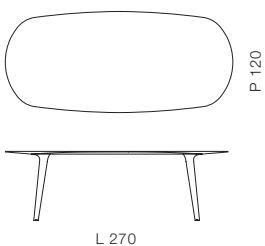

SCHEDA TECNICA  
 TECHNICAL DATA  
 FICHE TECHNIQUE  
 TECHNISCHE DATEN

ADEMAR  
 design giulio iacchetti

COD 3173

COD 3174

3173 / 3174

Tavolo a forma ellissoidale, disponibile in Marmo bianco di Carrara, Marquinia nero, Portoro, rovere o Fenix nero; base a scelta fra rovere e noce canaletto.  
 Table with ellipsoidal shape with top in white Carrara marble, black Marquinia, Portoro, Oakwood or black Fenix; base in oakwood or American walnut.

Table avec forme ellipsoïdale, disponible en marbre blanc de Carrara, Marquinia noir, Portoro, chêne ou Fenix noir; base en chêne ou noyer canaletto.

Ellipsenförmiger Tisch, erhältlich in weißem Carrara-Marmor, schwarzem Marquinia, Portoro, Eiche oder schwarzem Fenix; Untergestell in Eiche oder Amerikanische Nussbaum.