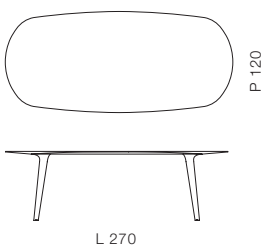

SCHEDA TECNICA
 TECHNICAL DATA
 FICHE TECHNIQUE
 TECHNISCHE DATEN

ADEMAR
 design giulio iacchetti

COD 3170

COD 3171

COD 3172

3170 - 3171 - 3172

Tavolo con piano ellissoidale o rotondo, disponibile in Marmo bianco di Carrara, rovere, noce canaletto o rovere termotrattato. Base a scelta fra rovere o noce canaletto.

Table with ellipsoidal or round top available in white Carrara marble, oakwood, American walnut or heat-treated. Base in oakwood or American walnut.

Table avec plateau ellipsoïdale ou ronde, disponible en marbre blanc de Carrara, chêne, noyer canaletto ou thermotraité. Base en chêne ou noyer canaletto.

Ellipsenförmige oder kreisförmige Tischplatte aus Weißem Carrara Marmor, Eiche, Nussbaum oder Eiche termotrattato. Gestell aus Canaletto, Nussbaus oder Eiche.

Articolo Item Article Artikel	Numero colli Nr. of packages Nr. colis Kolli Nr.	Cubaggio colli Cubic meter Meter cube Kubikmeter	Peso lordo collo kg Gross weight kg Poids brut kg Brutto-Gewicht kg	Peso netto collo kg Net weight kg Poids net kg Netto-Gewicht kg
3170 220x120 legno	2	0,4	74	61
3170 220x120 marmo	2	2,2	335	253
3171 280x130 legno	2	0,5	98	83
3171 280x130 marmo	2	2,70	360	268
3172 Ø 140 legno	2	0,32	53	46
3172 Ø 140 marmo	2	1,30	238	153

SCHEDA TECNICA
 TECHNICAL DATA
 FICHE TECHNIQUE
 TECHNISCHE DATEN

ADEMAR
 design giulio iacchetti

COD 3173

COD 3174

3173 / 3174

Tavolo a forma ellissoidale, disponibile in Marmo bianco di Carrara, Marquinia nero, Portoro, rovere o Fenix nero; base a scelta fra rovere e noce canaletto.
 Table with ellipsoidal shape with top in white Carrara marble, black Marquinia, Portoro, Oakwood or black Fenix; base in oakwood or American walnut.