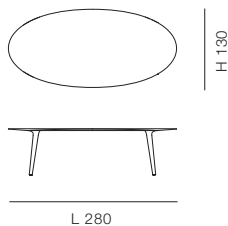

SCHEDA TECNICA
 TECHNICAL DATA
 FICHE TECHNIQUE
 TECHNISCHE DATEN

ADEMAR
 design giulio iacchetti

COD 3170

COD 3171

COD 3172

3170 - 3171 - 3172

Tavolo con piano ellissoidale o rotondo, disponibile in Marmo bianco di Carrara, rovere, noce canaletto o rovere termotrattato. Base a scelta fra rovere o noce canaletto.

Ellipsenförmige oder kreisförmige Tischplatte aus Weißem Carrara Marmor, Eiche, Nussbaum oder Eiche termotrattato. Gestell aus Canaletto, Nussbaus oder Eiche.

Articolo Item Article Artikel	Numero colli Nr. of packages Nr. colis Kolli Nr.	Cubaggio colli Cubic meter Meter cube Kubikmeter	Peso lordo collo kg Gross weight kg Poids brut kg Brutto-Gewicht kg	Peso netto collo kg Net weight kg Poids net kg Netto-Gewicht kg
3170 220x120 legno	2	0,4	74	61
3170 220x120 marmo	2	2,2	335	253
3171 280x130 legno	2	0,5	98	83
3171 280x130 marmo	2	2,70	360	268
3172 Ø 140 legno	2	0,32	53	46
3172 Ø 140 marmo	2	1,30	238	153

SCHEDA TECNICA
 TECHNICAL DATA
 FICHE TECHNIQUE
 TECHNISCHE DATEN

ADEMAR
 design giulio iacchetti

COD 3173

COD 3174

3173 / 3174

Tavolo a forma ellissoidale, disponibile in Marmo bianco di Carrara, Marquinia nero, Portoro, rovere o Fenix nero; base a scelta fra rovere e noce canaletto.
 Table with ellipsoidal shape with top in white Carrara marble, black Marquinia, Portoro, Oakwood or black Fenix; base in oakwood or American walnut.

Ellipsenförmige oder kreisförmige Tischplatte aus Holz lackiert, Eiche, Canaletto Nussbaum und Eiche termotrattato. Gestell lackiert.

Articolo Item Article Artikel	Numero colli Nr. of packages Nr. colis Kolle Nr.	Cubaggio colli Cubic meter Meter cube Kubikmeter	Peso lordo collo kg Gross weight kg Poids brut kg Brutto-Gewicht kg	Peso netto collo kg Net weight kg Poids net kg Netto-Gewicht kg
3165 Ø 50	1	0,17	9,5	5
3165 Ø 50 marmo	1	0,17	9,5	5
3166 Ø 70	1	0,22	12	7
3167 Ø 100	1	0,39	18,5	13,5
3168 160x60	1	0,49	20	14