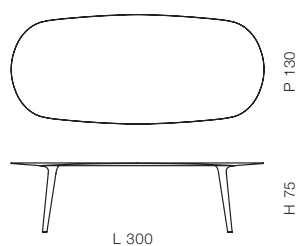

SCHEDA TECNICA
 TECHNICAL DATA
 FICHE TECHNIQUE
 TECHNISCHE DATEN

ADEMAR
 design giulio iacchetti

COD 3170

COD 3171

COD 3172

3170 - 3171 - 3172

Tavolo con piano ellissoidale o rotondo, disponibile in Marmo bianco di Carrara, rovere, noce canaletto o rovere termotrattato. Base a scelta fra rovere o noce canaletto.

Ellipsenförmige oder kreisförmige Tischplatte aus Weißem Carrara Marmor, Eiche, Nussbaum oder Eiche termotrattato. Gestell aus Canaletto, Nussbaus oder Eiche.

Articolo Item Article Artikel	Numero colli Nr. of packages Nr. colis Kolli Nr.	Cubaggio colli Cubic meter Meter cube Kubikmeter	Peso lordo collo kg Gross weight kg Poids brut kg Brutto-Gewicht kg	Peso netto collo kg Net weight kg Poids net kg Netto-Gewicht kg
3170 220x120 legno	2	0,4	74	61
3170 220x120 marmo	2	2,2	335	253
3171 280x130 legno	2	0,5	98	83
3171 280x130 marmo	2	2,70	360	268
3172 Ø 140 legno	2	0,32	53	46
3172 Ø 140 marmo	2	1,30	238	153

SCHEDA TECNICA
 TECHNICAL DATA
 FICHE TECHNIQUE
 TECHNISCHE DATEN

ADEMAR
 design giulio iacchetti

COD 3173

COD 3174

3173 / 3174

Tavolo a forma ellissoidale, disponibile in Marmo bianco di Carrara, Marquinia nero, Portoro, rovere o Fenix nero; base a scelta fra rovere e noce canaletto.
 Table with ellipsoidal shape with top in white Carrara marble, black Marquinia, Portoro, Oakwood or black Fenix; base in oakwood or American walnut.

Table avec forme ellipsoïdale, disponible en marbre blanc de Carrara, Marquinia noir, Portoro, chêne ou Fenix noir; base en chêne ou noyer canaletto.

Ellipsenförmiger Tisch, erhältlich in weißem Carrara-Marmor, schwarzem Marquinia, Portoro, Eiche oder schwarzem Fenix; Untergestell in Eiche oder Amerikanische Nussbaum.