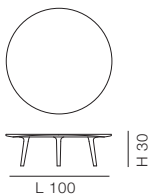

Ellipsenförmige oder kreisförmige Tischplatte aus Weißem Carrara Marmor, Eiche, Nussbaum oder Eiche termotrattato. Gestell aus Canaletto, Nussbaus oder Eiche.

Articolo Item Article Artikel	Numero colli Nr. of packages Nr. colis Kolli Nr.	Cubaggio colli Cubic meter Meter cube Kubikmeter	Peso lordo collo kg Gross weight kg Poids brut kg Brutto-Gewicht kg	Peso netto collo kg Net weight kg Poids net kg Netto-Gewicht kg
3170 220x120 legno	2	0,4	74	61
3170 220x120 marmo	2	2,2	335	253
3171 280x130 legno	2	0,5	98	83
3171 280x130 marmo	2	2,70	360	268
3172 Ø 140 legno	2	0,32	53	46
3172 Ø 140 marmo	2	1,30	238	153

Articolo Item Article Artikel	Numero colli Nr. of packages Nr. colis Kolle Nr.	Cubaggio colli Cubic meter Meter cube Kubikmeter	Peso lordo collo kg Gross weight kg Poids brut kg Brutto-Gewicht kg	Peso netto collo kg Net weight kg Poids net kg Netto-Gewicht kg
3173 270x120 marmo	2	2,7	300	220
3173 270x120 legno	2	0,5	98	82
3173 300x130 marmo	2	2,7	350	265
3173 300x130 legno	2	0,6	122	106

SCHEDA TECNICA
TECHNICAL DATA
FICHE TECHNIQUE
TECHNISCHE DATEN

ADEMAR COFFEE
design giulio iacchetti

COD 3165

COD 3166

COD 3167

COD 3168

3165 - 3166 - 3167 - 3168

Tavolo basso con piano ellissoidale o rotondo, disponibile in legno laccato, rovere, noce canaletto o rovere termotrattato; base laccata.

Ellipsenförmige oder kreisförmige Tischplatte aus Holz lackiert, Eiche, Canaletto Nussbaum und Eiche termotrattato. Gestell lackiert.

Articolo Item Article Artikel	Numero colli Nr. of packages Nr. colis Kolle Nr.	Cubaggio colli Cubic meter Meter cube Kubikmeter	Peso lordo collo kg Gross weight kg Poids brut kg Brutto-Gewicht kg	Peso netto collo kg Net weight kg Poids net kg Netto-Gewicht kg
3165 Ø 50	1	0,17	9,5	5
3165 Ø 50 marmo	1	0,17	9,5	5
3166 Ø 70	1	0,22	12	7
3167 Ø 100	1	0,39	18,5	13,5
3168 160x60	1	0,49	20	14