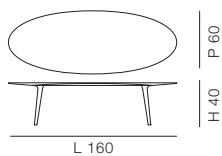

Ellipsenförmige oder kreisförmige Tischplatte aus Weißem Carrara Marmor, Eiche, Nussbaum oder Eiche termotrattato. Gestell aus Canaletto, Nussbaus oder Eiche.

Articolo Item Article Artikel	Numero colli Nr. of packages Nr. colis Kolli Nr.	Cubaggio colli Cubic meter Meter cube Kubikmeter	Peso lordo collo kg Gross weight kg Poids brut kg Brutto-Gewicht kg	Peso netto collo kg Net weight kg Poids net kg Netto-Gewicht kg
3170 220x120 legno	2	0,4	74	61
3170 220x120 marmo	2	2,2	335	253
3171 280x130 legno	2	0,5	98	83
3171 280x130 marmo	2	2,70	360	268
3172 Ø 140 legno	2	0,32	53	46
3172 Ø 140 marmo	2	1,30	238	153

SCHEDA TECNICA
TECHNICAL DATA
FICHE TECHNIQUE
TECHNISCHE DATEN

ADEMAR COFFEE
design giulio iacchetti

COD 3165

COD 3166

COD 3167

COD 3168

3165 - 3166 - 3167 - 3168

Tavolo basso con piano ellissoidale o rotondo, disponibile in legno laccato, rovere, noce canaletto o rovere termotrattato; base laccata.

Table with ellipsoidal or round top available in wood lacquered, oakwood, American walnut or oakwood heat-treated. Base lacquered.

Table avec plateau ellipsoïdale ou ronde, disponible en bois laqué, chêne, noyer canaletto ou en thermotraité. Base laqué.

Ellipsenförmige oder kreisförmige Tischplatte aus Holz lackiert, Eiche, Canaletto Nussbaum und Eiche termotrattato. Gestell lackiert.

Articolo Item Article Artikel	Numero colli Nr. of packages Nr. colis Kolle Nr.	Cubaggio colli Cubic meter Meter cube Kubikmeter	Peso lordo collo kg Gross weight kg Poids brut kg Brutto-Gewicht kg	Peso netto collo kg Net weight kg Poids net kg Netto-Gewicht kg
3165 Ø 50	1	0,17	9,5	5
3165 Ø 50 marmo	1	0,17	9,5	5
3166 Ø 70	1	0,22	12	7
3167 Ø 100	1	0,39	18,5	13,5
3168 160x60	1	0,49	20	14