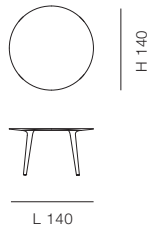

SCHEDA TECNICA
 TECHNICAL DATA
 FICHE TECHNIQUE
 TECHNISCHE DATEN

ADEMAR
 design giulio iacchetti

COD 3170

COD 3171

COD 3172

3170 - 3171 - 3172

Tavolo con piano ellissoidale o rotondo, disponibile in Marmo bianco di Carrara, rovere, noce canaletto o rovere termotrattato. Base a scelta fra rovere o noce canaletto.

Ellipsenförmige oder kreisförmige Tischplatte aus Weißem Carrara Marmor, Eiche, Nussbaum oder Eiche termotrattato. Gestell aus Canaletto, Nussbaus oder Eiche.

Articolo Item Article Artikel	Numero colli Nr. of packages Nr. colis Kolli Nr.	Cubaggio colli Cubic meter Meter cube Kubikmeter	Peso lordo collo kg Gross weight kg Poids brut kg Brutto-Gewicht kg	Peso netto collo kg Net weight kg Poids net kg Netto-Gewicht kg
3170 220x120 legno	2	0,4	74	61
3170 220x120 marmo	2	2,2	335	253
3171 280x130 legno	2	0,5	98	83
3171 280x130 marmo	2	2,70	360	268
3172 Ø 140 legno	2	0,32	53	46
3172 Ø 140 marmo	2	1,30	238	153

SCHEDA TECNICA
 TECHNICAL DATA
 FICHE TECHNIQUE
 TECHNISCHE DATEN

ADEMAR
 design giulio iacchetti

COD 3173

COD 3174

3173 / 3174

Tavolo a forma ellissoidale, disponibile in Marmo bianco di Carrara, Marquinia nero, Portoro, rovere o Fenix nero; base a scelta fra rovere e noce canaletto.
 Table with ellipsoidal shape with top in white Carrara marble, black Marquinia, Portoro, Oakwood or black Fenix; base in oakwood or American walnut.

Ellipsenförmige oder kreisförmige Tischplatte aus Holz lackiert, Eiche, Canaletto Nussbaum und Eiche termotrattato. Gestell lackiert.

Articolo Item Article Artikel	Numero colli Nr. of packages Nr. colis Kolle Nr.	Cubaggio colli Cubic meter Meter cube Kubikmeter	Peso lordo collo kg Gross weight kg Poids brut kg Brutto-Gewicht kg	Peso netto collo kg Net weight kg Poids net kg Netto-Gewicht kg
3165 Ø 50	1	0,17	9,5	5
3165 Ø 50 marmo	1	0,17	9,5	5
3166 Ø 70	1	0,22	12	7
3167 Ø 100	1	0,39	18,5	13,5
3168 160x60	1	0,49	20	14