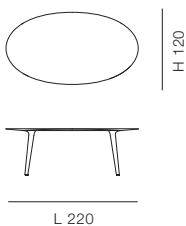

SCHEDA TECNICA
 TECHNICAL DATA
 FICHE TECHNIQUE
 TECHNISCHE DATEN

ADEMAR
 design giulio iacchetti

COD 3170

COD 3171

COD 3172

3170 - 3171 - 3172

Tavolo con piano ellissoidale o rotondo, disponibile in Marmo bianco di Carrara, rovere, noce canaletto o rovere termotrattato. Base a scelta fra rovere o noce canaletto.

Ellipsenförmige oder kreisförmige Tischplatte aus Weißem Carrara Marmor, Eiche, Nussbaum oder Eiche termotrattato. Gestell aus Canaletto, Nussbaus oder Eiche.

Articolo Item Article Artikel	Numero colli Nr. of packages Nr. colis Kolli Nr.	Cubaggio colli Cubic meter Meter cube Kubikmeter	Peso lordo collo kg Gross weight kg Poids brut kg Brutto-Gewicht kg	Peso netto collo kg Net weight kg Poids net kg Netto-Gewicht kg
3170 220x120 legno	2	0,4	74	61
3170 220x120 marmo	2	2,2	335	253
3171 280x130 legno	2	0,5	98	83
3171 280x130 marmo	2	2,70	360	268
3172 Ø 140 legno	2	0,32	53	46
3172 Ø 140 marmo	2	1,30	238	153

SCHEDA TECNICA
 TECHNICAL DATA
 FICHE TECHNIQUE
 TECHNISCHE DATEN

ADEMAR
 design giulio iacchetti

COD 3173

COD 3174

3173 / 3174

Tavolo a forma ellissoidale, disponibile in Marmo bianco di Carrara, Marquinia nero, Portoro, rovere o Fenix nero; base a scelta fra rovere e noce canaletto.
 Table with ellipsoidal shape with top in white Carrara marble, black Marquinia, Portoro, Oakwood or black Fenix; base in oakwood or American walnut.

Ellipsenförmige oder kreisförmige Tischplatte aus Holz lackiert, Eiche, Canaletto Nussbaum und Eiche termotrattato. Gestell lackiert.

Articolo Item Article Artikel	Numero colli Nr. of packages Nr. colis Kolle Nr.	Cubaggio colli Cubic meter Meter cube Kubikmeter	Peso lordo collo kg Gross weight kg Poids brut kg Brutto-Gewicht kg	Peso netto collo kg Net weight kg Poids net kg Netto-Gewicht kg
3165 Ø 50	1	0,17	9,5	5
3165 Ø 50 marmo	1	0,17	9,5	5
3166 Ø 70	1	0,22	12	7
3167 Ø 100	1	0,39	18,5	13,5
3168 160x60	1	0,49	20	14