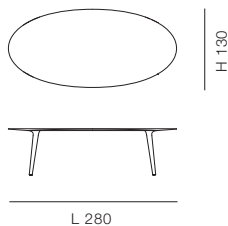

SCHEDA TECNICA
 TECHNICAL DATA
 FICHE TECHNIQUE
 TECHNISCHE DATEN

ADEMAR
 design giulio iacchetti

COD 3170

COD 3171

COD 3172

3170 - 3171 - 3172

Tavolo con piano ellissoidale o rotondo, disponibile in Marmo bianco di Carrara, rovere, noce canaletto o rovere termotrattato. Base a scelta fra rovere o noce canaletto.

Table with ellipsoidal or round top available in white Carrara marble, oakwood, American walnut or heat-treated. Base in oakwood or American walnut.

Table avec plateau ellipsoïdale ou ronde, disponible en marbre blanc de Carrara, chêne, noyer canaletto ou thermotraité. Base en chêne ou noyer canaletto.

Ellipsenförmige oder kreisförmige Tischplatte aus Weißem Carrara Marmor, Eiche, Nussbaum oder Eiche termotrattato. Gestell aus Canaletto, Nussbaus oder Eiche.

Articolo Item Article Artikel	Numero colli Nr. of packages Nr. colis Kolle Nr.	Cubaggio colli Cubic meter Meter cube Kubikmeter	Peso lordo collo kg Gross weight kg Poids brut kg Brutto-Gewicht kg	Peso netto collo kg Net weight kg Poids net kg Netto-Gewicht kg
3170 220x120 legno	2	0,4	74	61
3170 220x120 marmo	2	2,2	335	253
3171 280x130 legno	2	0,5	98	83
3171 280x130 marmo	2	2,70	360	268
3172 Ø 140 legno	2	0,32	53	46
3172 Ø 140 marmo	2	1,30	238	153