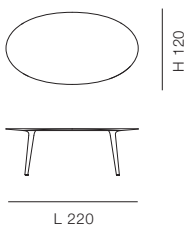

SCHEDA TECNICA
 TECHNICAL DATA
 FICHE TECHNIQUE
 TECHNISCHE DATEN

ADEMAR
 design giulio iacchetti

COD 3170

COD 3171

COD 3172

3170 - 3171 - 3172

Tavolo con piano ellissoidale o rotondo, disponibile in Marmo bianco di Carrara, rovere, noce canaletto o rovere termotrattato. Base a scelta fra rovere o noce canaletto.

Table with ellipsoidal or round top available in white Carrara marble, oakwood, American walnut or heat-treated. Base in oakwood or American walnut.

Table avec plateau ellipsoïdale ou ronde, disponible en marbre blanc de Carrara, chêne, noyer canaletto ou thermotraité. Base en chêne ou noyer canaletto.

Ellipsenförmige oder kreisförmige Tischplatte aus Weißem Carrara Marmor, Eiche, Nussbaum oder Eiche termotrattato. Gestell aus Canaletto, Nussbaus oder Eiche.

Articolo Item Article Artikel	Numero colli Nr. of packages Nr. colis Kolle Nr.	Cubaggio colli Cubic meter Meter cube Kubikmeter	Peso lordo collo kg Gross weight kg Poids brut kg Brutto-Gewicht kg	Peso netto collo kg Net weight kg Poids net kg Netto-Gewicht kg
3170 220x120 legno	2	0,4	74	61
3170 220x120 marmo	2	2,2	335	253
3171 280x130 legno	2	0,5	98	83
3171 280x130 marmo	2	2,70	360	268
3172 Ø 140 legno	2	0,32	53	46
3172 Ø 140 marmo	2	1,30	238	153