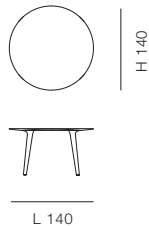

SCHEDA TECNICA
 TECHNICAL DATA
 FICHE TECHNIQUE
 TECHNISCHE DATEN

ADEMAR
 design giulio iacchetti

COD 3170

COD 3171

COD 3172

3170 - 3171 - 3172

Tavolo con piano ellissoidale o rotondo, disponibile in Marmo bianco di Carrara, rovere, noce canaletto o rovere termotrattato. Base a scelta fra rovere o noce canaletto.

Table with ellipsoidal or round top available in white Carrara marble, oakwood, American walnut or heat-treated. Base in oakwood or American walnut.

Table avec plateau ellipsoïdale ou ronde, disponible en marbre blanc de Carrara, chêne, noyer canaletto ou thermotraité. Base en chêne ou noyer canaletto.

Ellipsenförmige oder kreisförmige Tischplatte aus Weißem Carrara Marmor, Eiche, Nussbaum oder Eiche termotrattato. Gestell aus Canaletto, Nussbaus oder Eiche.

Articolo Item Article Artikel	Numero colli Nr. of packages Nr. colis Kolle Nr.	Cubaggio colli Cubic meter Meter cube Kubikmeter	Peso lordo collo kg Gross weight kg Poids brut kg Brutto-Gewicht kg	Peso netto collo kg Net weight kg Poids net kg Netto-Gewicht kg
3170 220x120 legno	2	0,4	74	61
3170 220x120 marmo	2	2,2	335	253
3171 280x130 legno	2	0,5	98	83
3171 280x130 marmo	2	2,70	360	268
3172 Ø 140 legno	2	0,32	53	46
3172 Ø 140 marmo	2	1,30	238	153