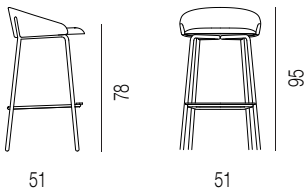

SCHEDA TECNICA  
 TECHNICAL DATA  
 FICHE TECHNIQUE  
 TECHNISCHE DATEN

WAM  
 design marco zito

1579 BF

1579 BF

Sgabello con scocca interamente rivestita; base in metallo verniciato nero.

Barstool with fully upholstered shell; metal structure mat black lacquered.

Tabouret avec coque entièrement rembourrée; structure en métal laqué noir mat.

Hocker mit völlig gepolsterter Schale; Untergestell aus schwarz lackiertem Metall.

Articolo Item Article Artikel	Fabbisogno unitario per 1-3 sedie Fabric requir. per piece for 1-3 chairs Metrage tissu pour 1-3 sièges pour pièce Einzel-Stoffbedarf für 1-3 Stühle	Fabbisogno unitario per >=4 sedie Fabric requir. per piece for >=4 chairs Metrage tissu pour >=4 sièges pour pièce Einzel-Stoffbedarf für >=4 Stühle	Pezzi per cartone Nr. pieces each box Pieces par carton Stuecke pro Karton	Cubaggio colli Cubic meter Meter cube Kubikmeter	Peso lordo collo kg Gross weight kg Poids brut kg Brutto-Gewicht kg	Peso netto collo kg Net weight kg Poids net kg Netto-Gewicht kg
1579 BF	100	100	1	0,30	13	10

SCHEDA TECNICA  
 TECHNICAL DATA  
 FICHE TECHNIQUE  
 TECHNISCHE DATEN

WAM  
 design marco zito

1580 BF

1580 BF

Sgabello con scocca interamente rivestita; base in metallo verniciato nero.

Barstool with fully upholstered shell; metal structure mat black lacquered.