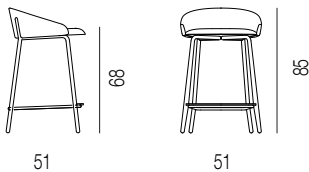

SCHEDA TECNICA  
 TECHNICAL DATA  
 FICHE TECHNIQUE  
 TECHNISCHE DATEN

WAM  
 design marco zito

1579 BF

1579 BF

Sgabello con scocca interamente rivestita; base in metallo verniciato nero.

Barstool with fully upholstered shell; metal structure mat black lacquered.

Tabouret avec coque entièrement rembourrée; structure en métal laqué noir mat.

Hocker mit völlig gepolsterter Schale; Untergestell aus schwarz lackiertem Metall.

Articolo Item Article Artikel	Fabbisogno unitario per 1-3 sedie Fabric requir. per piece for 1-3 chairs Metrage tissu pour 1-3 sièges pour pièce Einzel-Stoffbedarf für 1-3 Stühle	Fabbisogno unitario per >=4 sedie Fabric requir. per piece for >=4 chairs Metrage tissu pour >=4 sièges pour pièce Einzel-Stoffbedarf für >=4 Stühle	Pezzi per cartone Nr. pieces each box Pieces par carton Stuecke pro Karton	Cubaggio colli Cubic meter Meter cube Kubikmeter	Peso lordo collo kg Gross weight kg Poids brut kg Brutto-Gewicht kg	Peso netto collo kg Net weight kg Poids net kg Netto-Gewicht kg
1579 BF	100	100	1	0,30	13	10

SCHEDA TECNICA  
 TECHNICAL DATA  
 FICHE TECHNIQUE  
 TECHNISCHE DATEN

WAM  
 design marco zito

1580 BF

1580 BF

Sgabello con scocca interamente rivestita; base in metallo verniciato nero.

Barstool with fully upholstered shell; metal structure mat black lacquered.