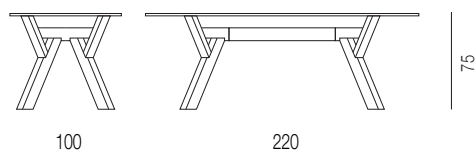

SCHEDA TECNICA
TECHNICAL DATA
FICHE TECHNIQUE
TECHNISCHE DATEN

TRIGONO
design enzo berti

3120

72

156

3120

Base tavolo in rovere, naturale, tinto o laccato opaco.
Table base in oakwood, natural, stained or mat lacquered finish.
Base en chêne, naturel, teinté ou laqué mat.
Tischgestell in Eiche, natur, gebeizt oder matt lackiert

3110

75

75

3110

Base tavolo in rovere, naturale, tinto o laccato opaco.
Table base in oakwood, natural, stained or mat lacquered finish.
Base en chêne, naturel, teinté ou laqué mat.
Tischgestell in Eiche, natur, gebeizt oder matt lackiert

SCHEDA TECNICA
TECHNICAL DATA
FICHE TECHNIQUE
TECHNISCHE DATEN

TRIGONO
design enzo berti

3120 / 3121 / 3122 / 3123

3120 / 3121 / 3122 / 3123

Tavolo con piano rettangolare disponibile in Marmo bianco di Carrara, rovere o cristallo; base in rovere.

Table plateau rectangulaire disponible en marbre blanc de Carrara, noyer, chêne ou verre.

Tisch mit rechteckiger Tischplatte aus weißem Carrara Marmor, Nussbaum, Eiche oder Glass.

Articolo Item Article Artikel	Numero colli Nr. of packages Nr. colis Kolli Nr.	Cubaggio colli Cubic meter Meter cube Kubikmeter	Peso lordo collo kg Gross weight kg Poids brut kg Brutto-Gewicht kg	Peso netto collo kg Net weight kg Poids net kg Netto-Gewicht kg
3120 base	1	0,92	23	18,5
3110 base	1	0,59	20	18,5
3120 (220x100) legno	2	1,09	66	55,5
3120 (220x100) marmo	2	2,85	188	163,5
3120 (220x100) cristallo	2	1,16	100	79
3121 (250x100) legno	2	1,11	71	60,5
3121 (250x100) marmo	2	3,10	207	182,5
3121 (250x100) cristallo	2	1,18	112	88
3122 (280x110) legno	2	1,15	80	69,5
3122 (280x110) cristallo	2	1,22	128	105
3123 (300x120) legno	2	1,19	88	77,5
3123 (300x120) marmo	2	3,96	289	257,5
3123 (300x120) cristallo	2	1,26	145	121
3110 (ø 130) legno	2	0,72	46	36,5
3110 (ø 130) marmo	2	2,06	130	106,5
3110 (ø 130) cristallo	2	0,61	68	50
3111 (ø 160) legno	2	0,78	56	46,5
3111 (ø 160) marmo	2	2,73	187	158,5
3111 (ø 160) cristallo	2	0,67	90	70