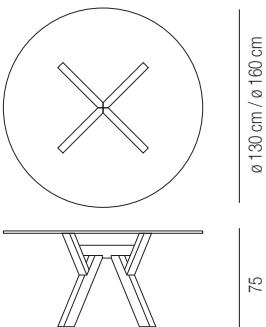

SCHEDA TECNICA
TECHNICAL DATA
FICHE TECHNIQUE
TECHNISCHE DATEN

TRIGONO
design enzo berti

3120 / 3121 / 3122 / 3123

3120 / 3121 / 3122 / 3123

Tavolo con piano rettangolare disponibile in Marmo bianco di Carrara, rovere o cristallo; base in rovere.

Table with rectangular top available in white Carrara marble, oakwood or glass. Base in oakwood.

Table plateau rectangulaire disponible en marbre blanc de Carrara, chêne ou verre. Base en chêne.

Tisch mit rechteckiger Tischplatte, verfügbar in weißem Carrara-Marmor, Nussbaum, Eiche oder Glass.

3110 / 3111

3110 / 3111

Tavolo con piano rettangolare disponibile in Marmo bianco di Carrara, noce canaletto, rovere o cristallo.

Table with rectangular top available in white Carrara marble, American walnut, oakwood or glass.

Table plateau rectangulaire disponible en marbre blanc de Carrara, noyer, chêne ou verre.

Tisch mit rechteckiger Tischplatte aus weißem Carrara Marmor, Nussbaum, Eiche oder Glass.

Articolo Item Article Artikel	Numero colli Nr. of packages Nr. colis Kolli Nr.	Cubaggio colli Cubic meter Meter cube Kubikmeter	Peso lordo collo kg Gross weight kg Poids brut kg Brutto-Gewicht kg	Peso netto collo kg Net weight kg Poids net kg Netto-Gewicht kg
3120 base	1	0,92	23	18,5
3110 base	1	0,59	20	18,5
3120 (220x100) legno	2	1,09	66	55,5
3120 (220x100) marmo	2	2,85	188	163,5
3120 (220x100) cristallo	2	1,16	100	79
3121 (250x100) legno	2	1,11	71	60,5
3121 (250x100) marmo	2	3,10	207	182,5
3121 (250x100) cristallo	2	1,18	112	88
3122 (280x110) legno	2	1,15	80	69,5
3122 (280x110) cristallo	2	1,22	128	105
3123 (300x120) legno	2	1,19	88	77,5
3123 (300x120) marmo	2	3,96	289	257,5
3123 (300x120) cristallo	2	1,26	145	121
3110 (ø 130) legno	2	0,72	46	36,5
3110 (ø 130) marmo	2	2,06	130	106,5
3110 (ø 130) cristallo	2	0,61	68	50
3111 (ø 160) legno	2	0,78	56	46,5
3111 (ø 160) marmo	2	2,73	187	158,5
3111 (ø 160) cristallo	2	0,67	90	70